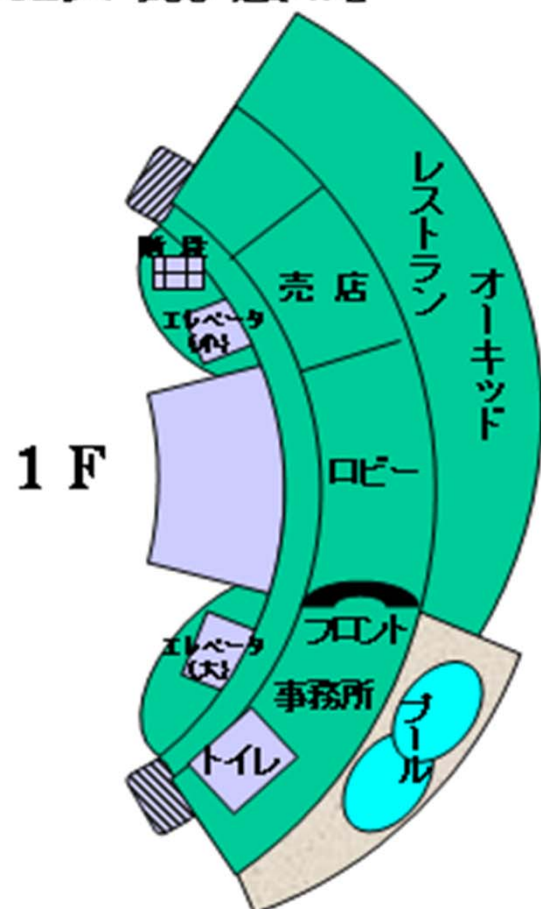

# 平面図

○レストラン オーキッド 定員:350名迄  
 ○エレベータ(小) 定員: 9名  
 ○エレベータ(大) 定員:17名

○レストラン ファースト 定員:100名迄

○洋室タイプ(2F~6F)  
 定員:2~3名様(3名様はIキストラゲット対応)  
 ※R201・R217・R601・R602・R614・R615は和洋室タイプ  
 ●宴会場 定員:40名迄

○和洋室タイプ(3F~5F・7F~10F)  
 定員:5~6名様(6名様はIキストラゲット対応)  
 ※R303・R305は和室  
 ●R902・R903・R908・R1001は使用不可凡~ム