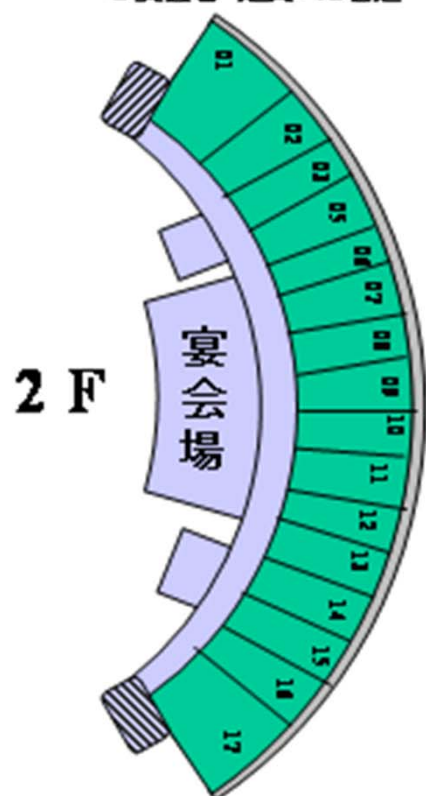

# 平面図

○レストラン オーキッド 定員:350名迄  
 ○エレベータ(小) 定員: 9名  
 ○エレベータ(大) 定員:17名

○レストラン ファースト 定員:100名迄

○洋室タイプ(2F~6F)  
 定員:2~3名様(3名様はIキストラゲット対応)  
 ※R201・R217・R601・R602・R614・R615は和洋室タイプ  
 ●宴会場 定員:40名迄

○和洋室タイプ(3F~5F・7F~10F)  
 定員:5~6名様(6名様はIキストラゲット対応)  
 ※R303・R305は和室  
 ●R902・R903・R908・R1001は使用不可凡~ム